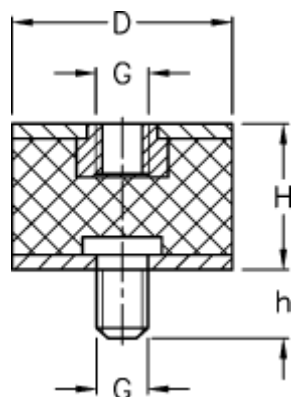

Varenummer: 51201012050910
Beskrivelse: KLEE Vibrationsdæmper type 2
10-10-2, M4/M4x10, NR - 57 shore

Mål

D = 10
G = M4
h = 10
H = 10